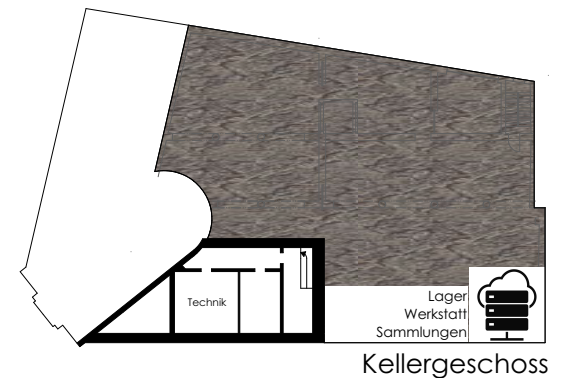

Anlage 1

*Umbau und Erweiterung des Museums für Naturkunde
und Vorgeschichte Dessau*

Umbau und Erweiterung des Museums für Naturkunde und Vorgeschichte in Dessau-Roßlau

erstellt am 06.03.2020, ohne Maßstab

Perspektive Askanische Straße

Umbau und Erweiterung des Museums für Naturkunde und Vorgeschichte in Dessau-Roßlau

erstellt am 06.03.2020, ohne Maßstab

Entwurfsverfasser: Herr Joachim Volger in Zusammenarbeit mit Herrn Dirk Sommerlatt, Architekt
 Architekturentwürfen sind als technische Zeichnung im Sinne von § 2 Abs. 1 Nr. 7, Abs. 2 UrhG urheberrechtlich geschützt.
 Die Veröffentlichung der Architekturentwürfen ist nur mit schriftlicher Einwilligung des Entwurfsverfassers zulässig.