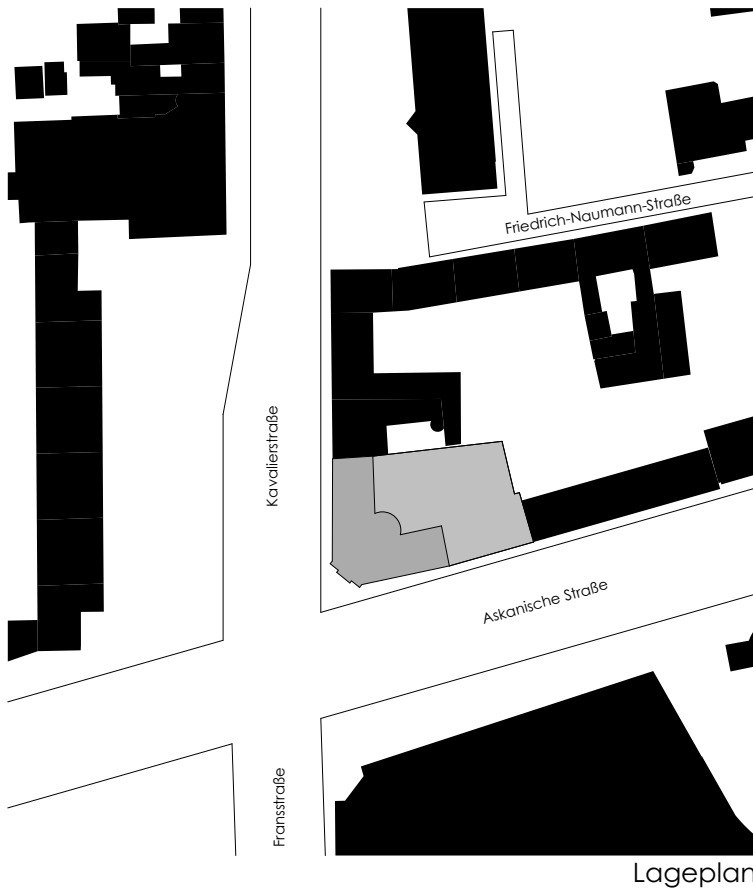

Anlage 1

*Umbau und Erweiterung des Museums für Naturkunde
und Vorgeschichte Dessau*

Umbau und Erweiterung des Museums für Naturkunde und Vorgeschichte in Dessau-Roßlau

erstellt am 06.03.2020, ohne Maßstab

Perspektive Askanische Straße

Umbau und Erweiterung des Museums für Naturkunde und Vorgeschichte in Dessau-Roßlau

erstellt am 06.03.2020, ohne Maßstab

Entwurfsverfasser: Herr Joachim Volger in Zusammenarbeit mit Herrn Dirk Sommerlatt, Architekt
 Architekturentwürfen sind als technische Zeichnung im Sinne von § 2 Abs. 1 Nr. 7, Abs. 2 UrhG urheberrechtlich geschützt.
 Die Veröffentlichung der Architekturentwürfen ist nur mit schriftlicher Einwilligung des Entwurfsverfassers zulässig.