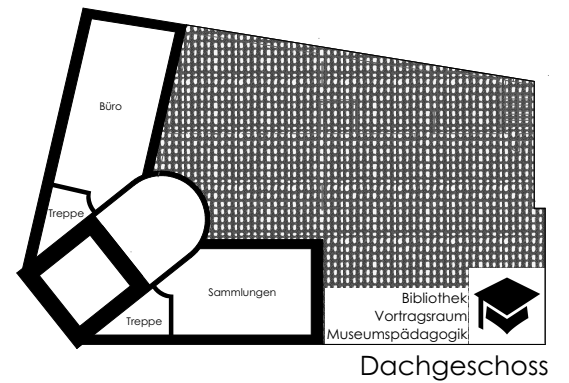

Anlage 1

*Umbau und Erweiterung des Museums für Naturkunde
und Vorgeschichte Dessau*

Umbau und Erweiterung des Museums für Naturkunde und Vorgeschichte in Dessau-Roßlau

erstellt am 06.03.2020, ohne Maßstab

Perspektive Askanische Straße

Umbau und Erweiterung des Museums für Naturkunde und Vorgeschichte in Dessau-Roßlau

erstellt am 06.03.2020, ohne Maßstab

Entwurfsverfasser: Herr Joachim Volger in Zusammenarbeit mit Herrn Dirk Sommerlatt, Architekt
 Architekturentwürfen sind als technische Zeichnung im Sinne von § 2 Abs. 1 Nr. 7, Abs. 2 UrhG urheberrechtlich geschützt.
 Die Veröffentlichung der Architekturentwürfen ist nur mit schriftlicher Einwilligung des Entwurfsverfassers zulässig.